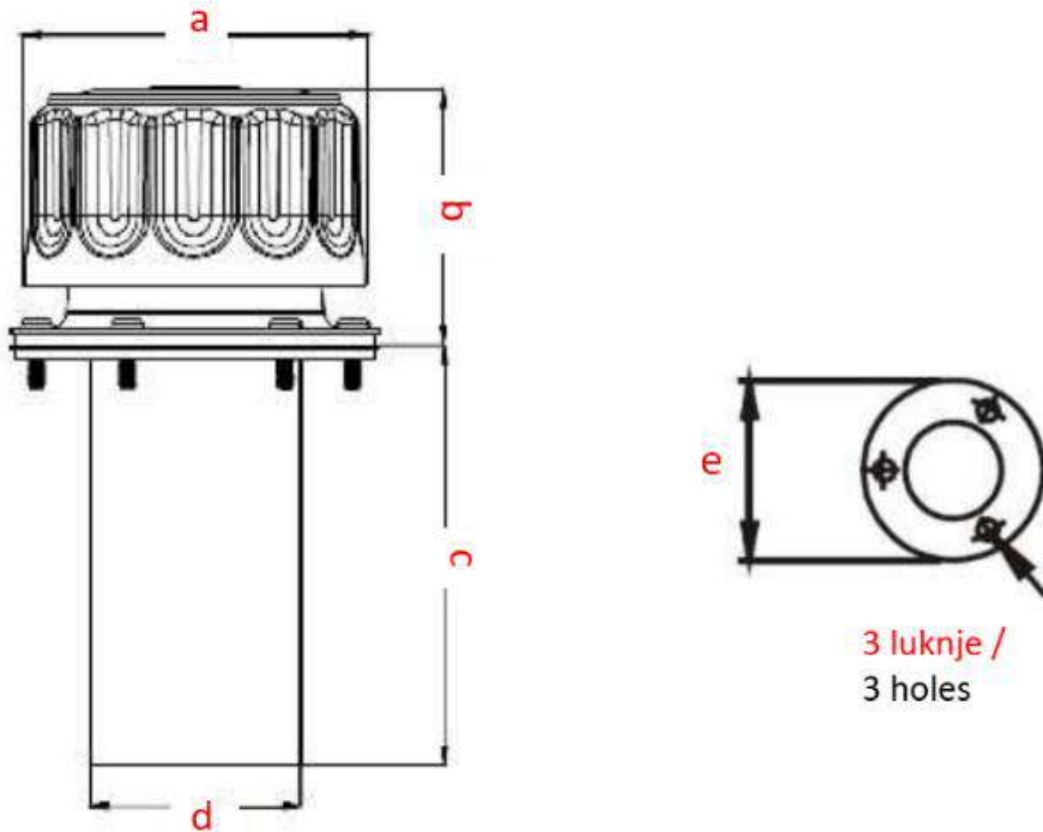

10232

[mm]

Šifra / Code	10232
Dolžina a / Length a [mm]	45
Dolžina b / Length b [mm]	49
Dolžina c / Length c [mm]	65
Dolžina d / Length d [mm]	28
Dolžina e / Length e [mm]	50,8
Material / Material	Kovina